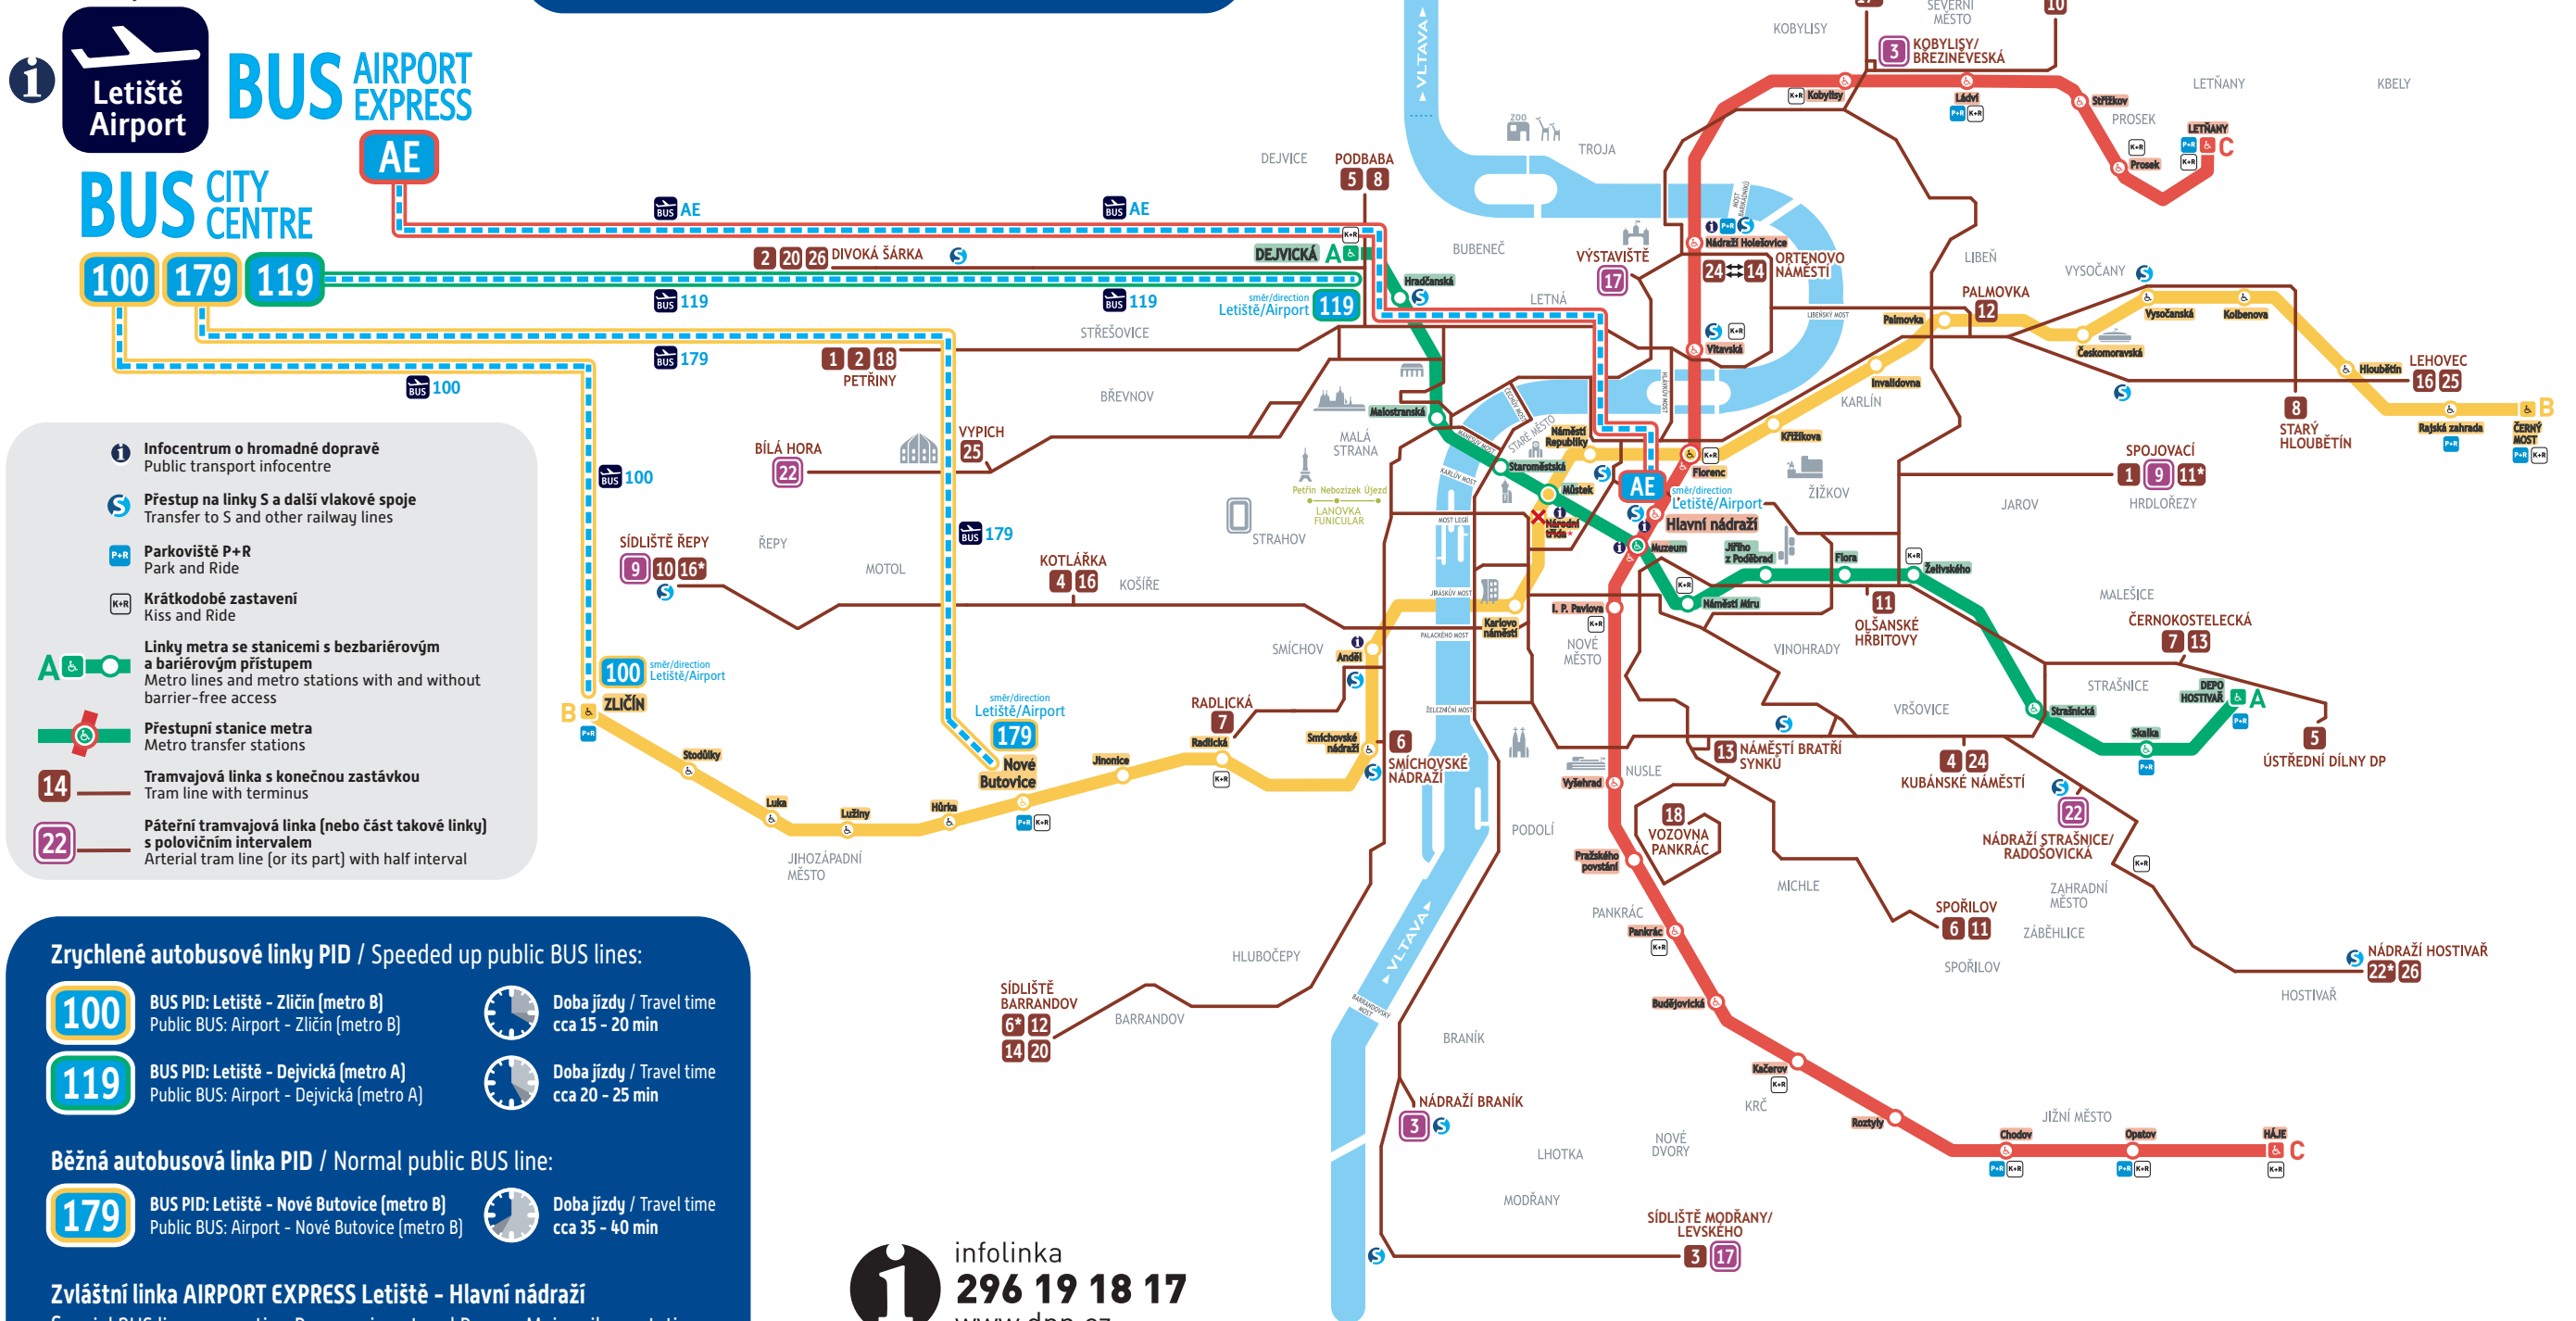

## PRAHA PRAGUE PRAG

- 1** Infocentrum o hromadné dopravě  
Public transport infocentre
- S** Přestup na linky S a další vlakové spoje  
Transfer to S and other railway lines
- P+R** Parkoviště P+R  
Park and Ride
- K+R** Krátkodobé zastavení  
Kiss and Ride
- A** Linky metra se stanicemi s bezbariérovým a bariérovým přístupem  
Metro lines and metro stations with and without barrier-free access
- 14** Přestupní stanice metra  
Metro transfer stations
- 22** Tramvajová linka s konečnou zastávkou  
Tram line with terminus
- 22** Páteří tramvajová linka (nebo část takové linky) s polovičním intervalem  
Arterial tram line (or its part) with half interval

**Zrychlené autobusové linky PID / Speeded up public BUS lines:**

|            |   |   |
|------------|---|---|
| <b>100</b> | BUS PID: Letiště - Zličín (metro B)<br>Public BUS: Airport - Zličín (metro B)     | Doba jízdy / Travel time<br>cca 15 - 20 min |
| <b>119</b> | BUS PID: Letiště - Dejvická (metro A)<br>Public BUS: Airport - Dejvická (metro A) | Doba jízdy / Travel time<br>cca 20 - 25 min |

**Běžná autobusová linka PID / Normal public BUS line:**

|            |   |   |
|------------|---|---|
| <b>179</b> | BUS PID: Letiště - Nové Butovice (metro B)<br>Public BUS: Airport - Nové Butovice (metro B) | Doba jízdy / Travel time<br>cca 35 - 40 min |
|------------|---|---|

**Zvláštní linka AIRPORT EXPRESS Letiště - Hlavní nádraží**  
Special BUS line connecting Prague airport and Prague Main railway station

|           |   |   |
|-----------|---|---|
| <b>AE</b> | Speciální BUS PID / Special public BUS<br>Letiště - Dejvická (metro A) - Nám. Republiky (metro B) - Masarykovo nádr. (metro B) - Hlavní nádr. (metro C) | Doba jízdy / Travel time<br>cca 30 - 50 min<br>Zvláštní jízdné - jízdenku u řidiče<br>Special fare - driver sells tickets |
|-----------|---|---|