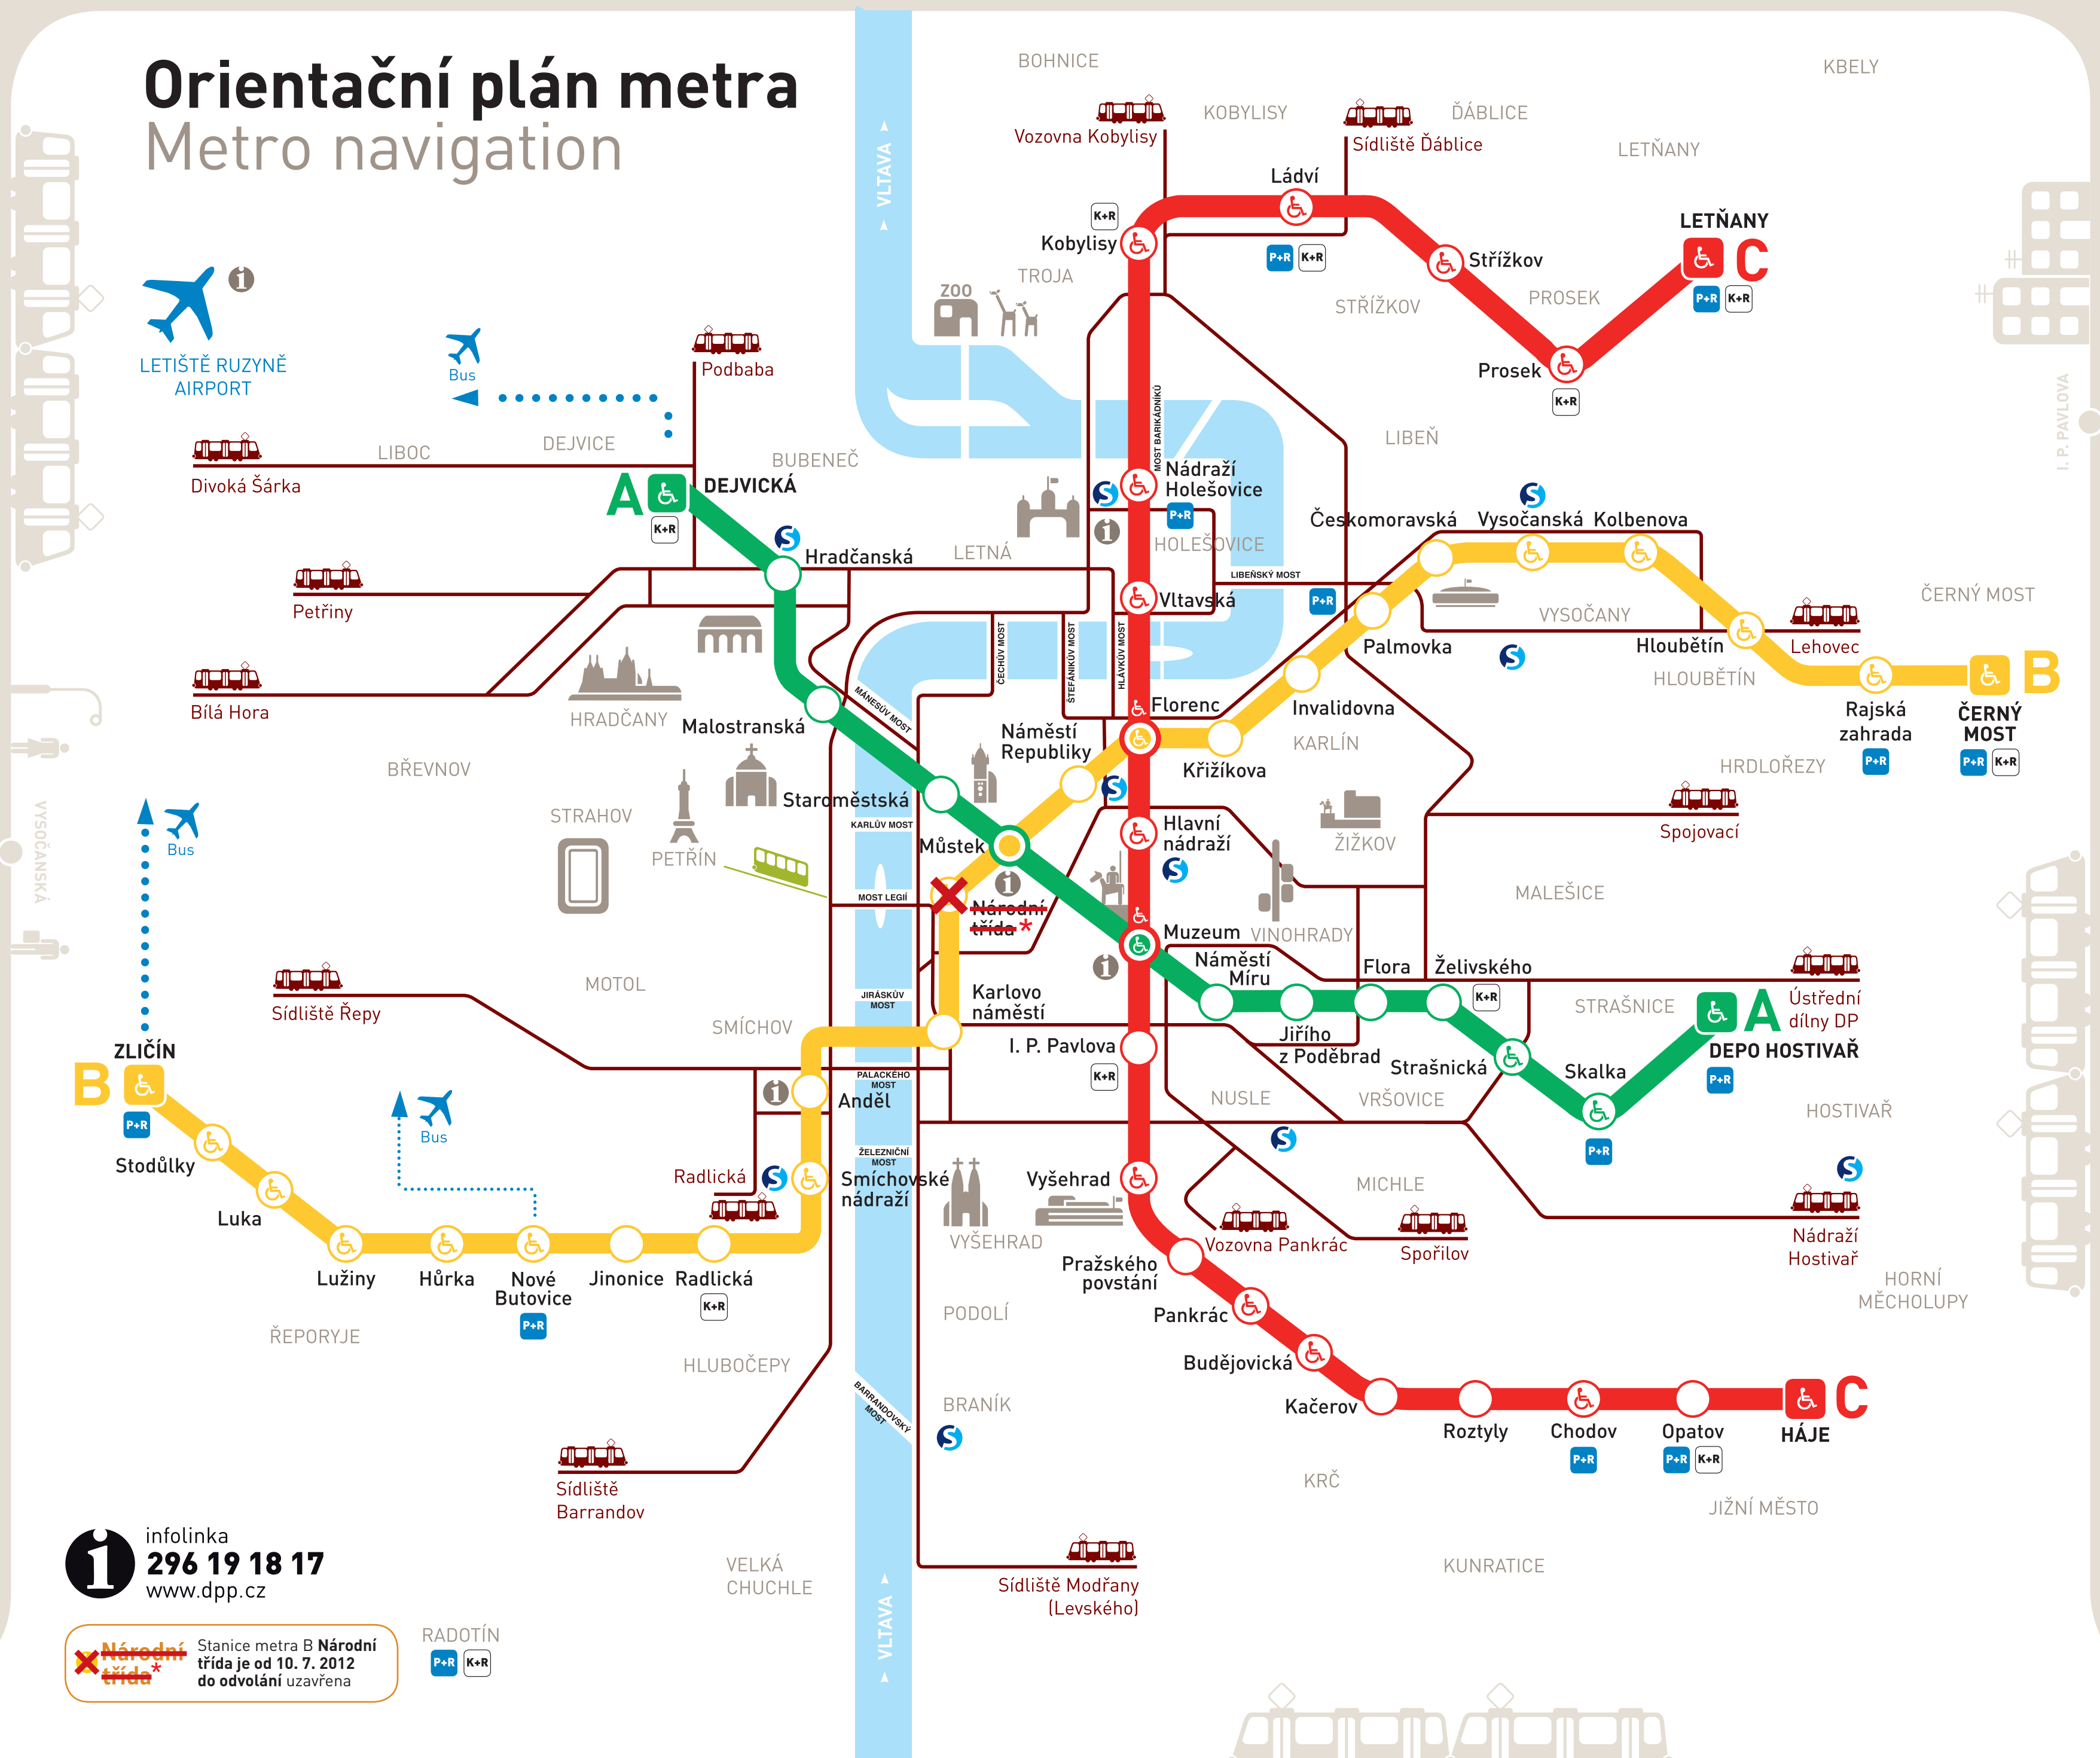

Orientační plán metra

Metro navigation

1 infolinka
296 19 18 17
www.dpp.cz

Národní třída Stanice metra B Národní třída je od 10. 7. 2012 do odvolání uzavřena

RADOTÍN
 P+R K+R

-  Linky metra a stanice metra
Metro lines and Metro stations
-  Konečná stanice metra
Metro terminus station
-  Stanice přestupní
Transfer station
-  Bezbariérový přístup
Barrier-free access
-  Tramvajová trať
Trams
-  Lanová dráha
Funicular
-  Přestup na vlaky ČD/linky S
Transfer to Czech Railways trains/S lines
-  Bus MHD na Letišti Ruzyně
Public transport buses to Airport
-  Infocentrum DP
Metro, tram, bus infocentre
-  Parkoviště P+R
Park and ride
-  Krátkodobé zastavení
Kiss and ride